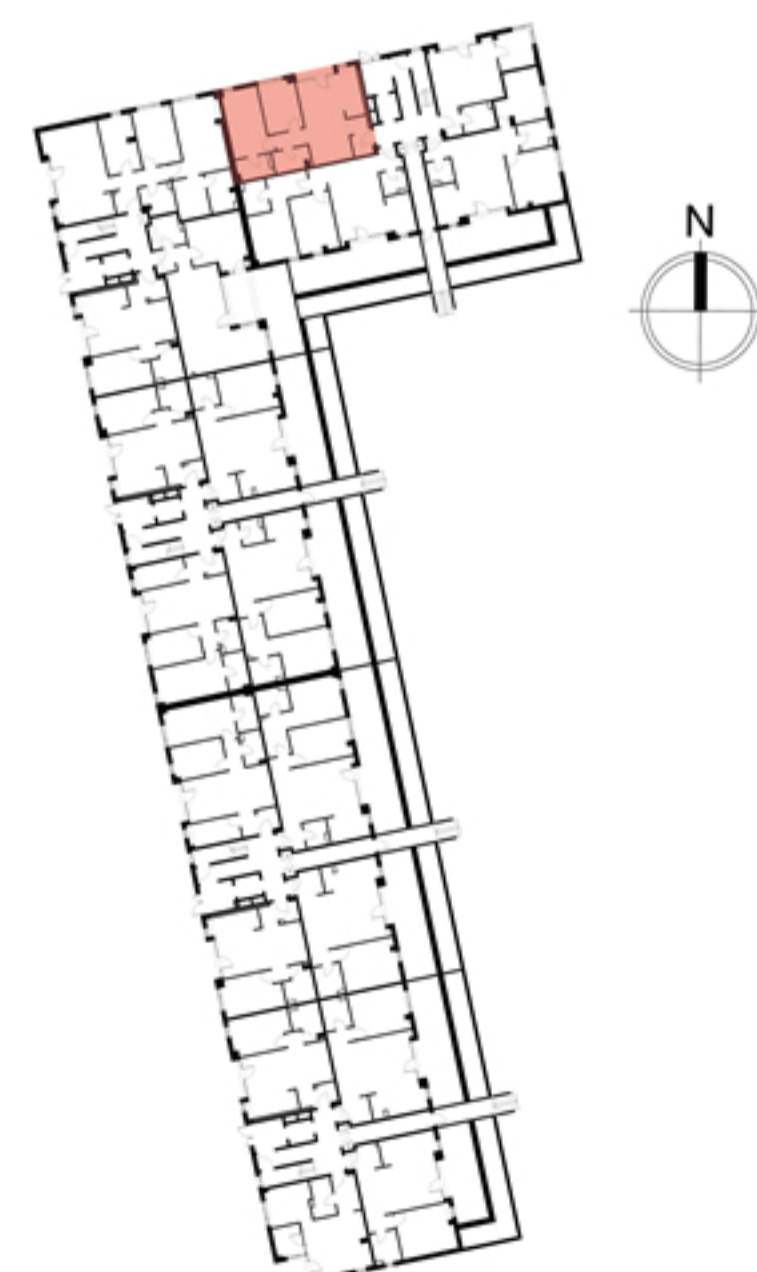

Apartament 04

68.77 m²

3 camere

parter

Apartament 04

Parter

Cameră de zi	20.79 m ²
Bucătărie	6.04 m ²
Dormitor 1	10.73 m ²
Dormitor 2	14.93 m ²
Grup sanitar 1	4.33 m ²
Grup sanitar 2	4.14 m ²
Hol	4.77 m ²
Sas	3.04 m ²
Suprafață totală	68.77 m ²
Suprafață logie	1.86 m ²

Poziție apartament

Parter