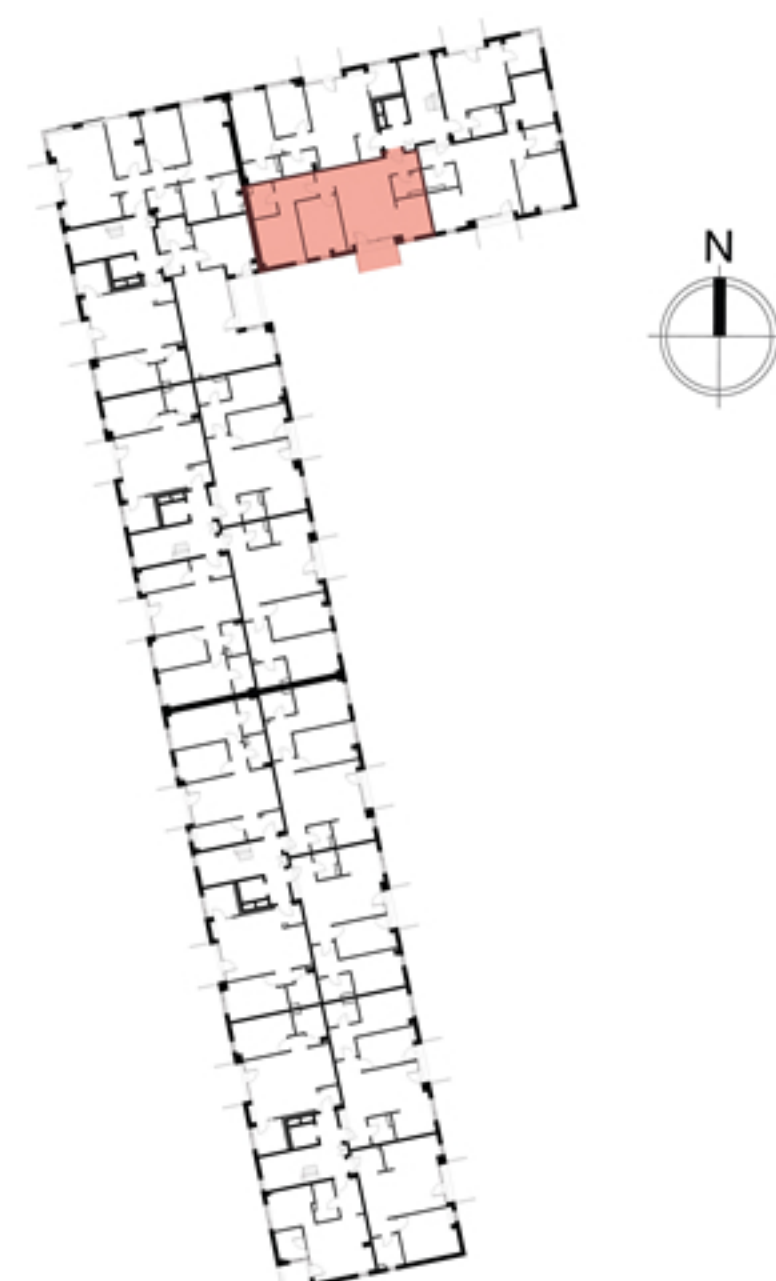

Apartament 07

3 camere

etaj 1

79.88 m²

Apartament 07

Etaj 1

Cameră de zi	25.42 m ²
Bucătărie	7.18 m ²
Dormitor 1	13.76 m ²
Dormitor 2	13.92 m ²
Grup sanitar 1	3.77 m ²
Grup sanitar 2	4.61 m ²
Hol	3.77 m ²
Sas	2.37 m ²
Suprafață totală	79.88 m ²
Suprafață logie	6.58 m ²

Poziție apartament

Etaj 1