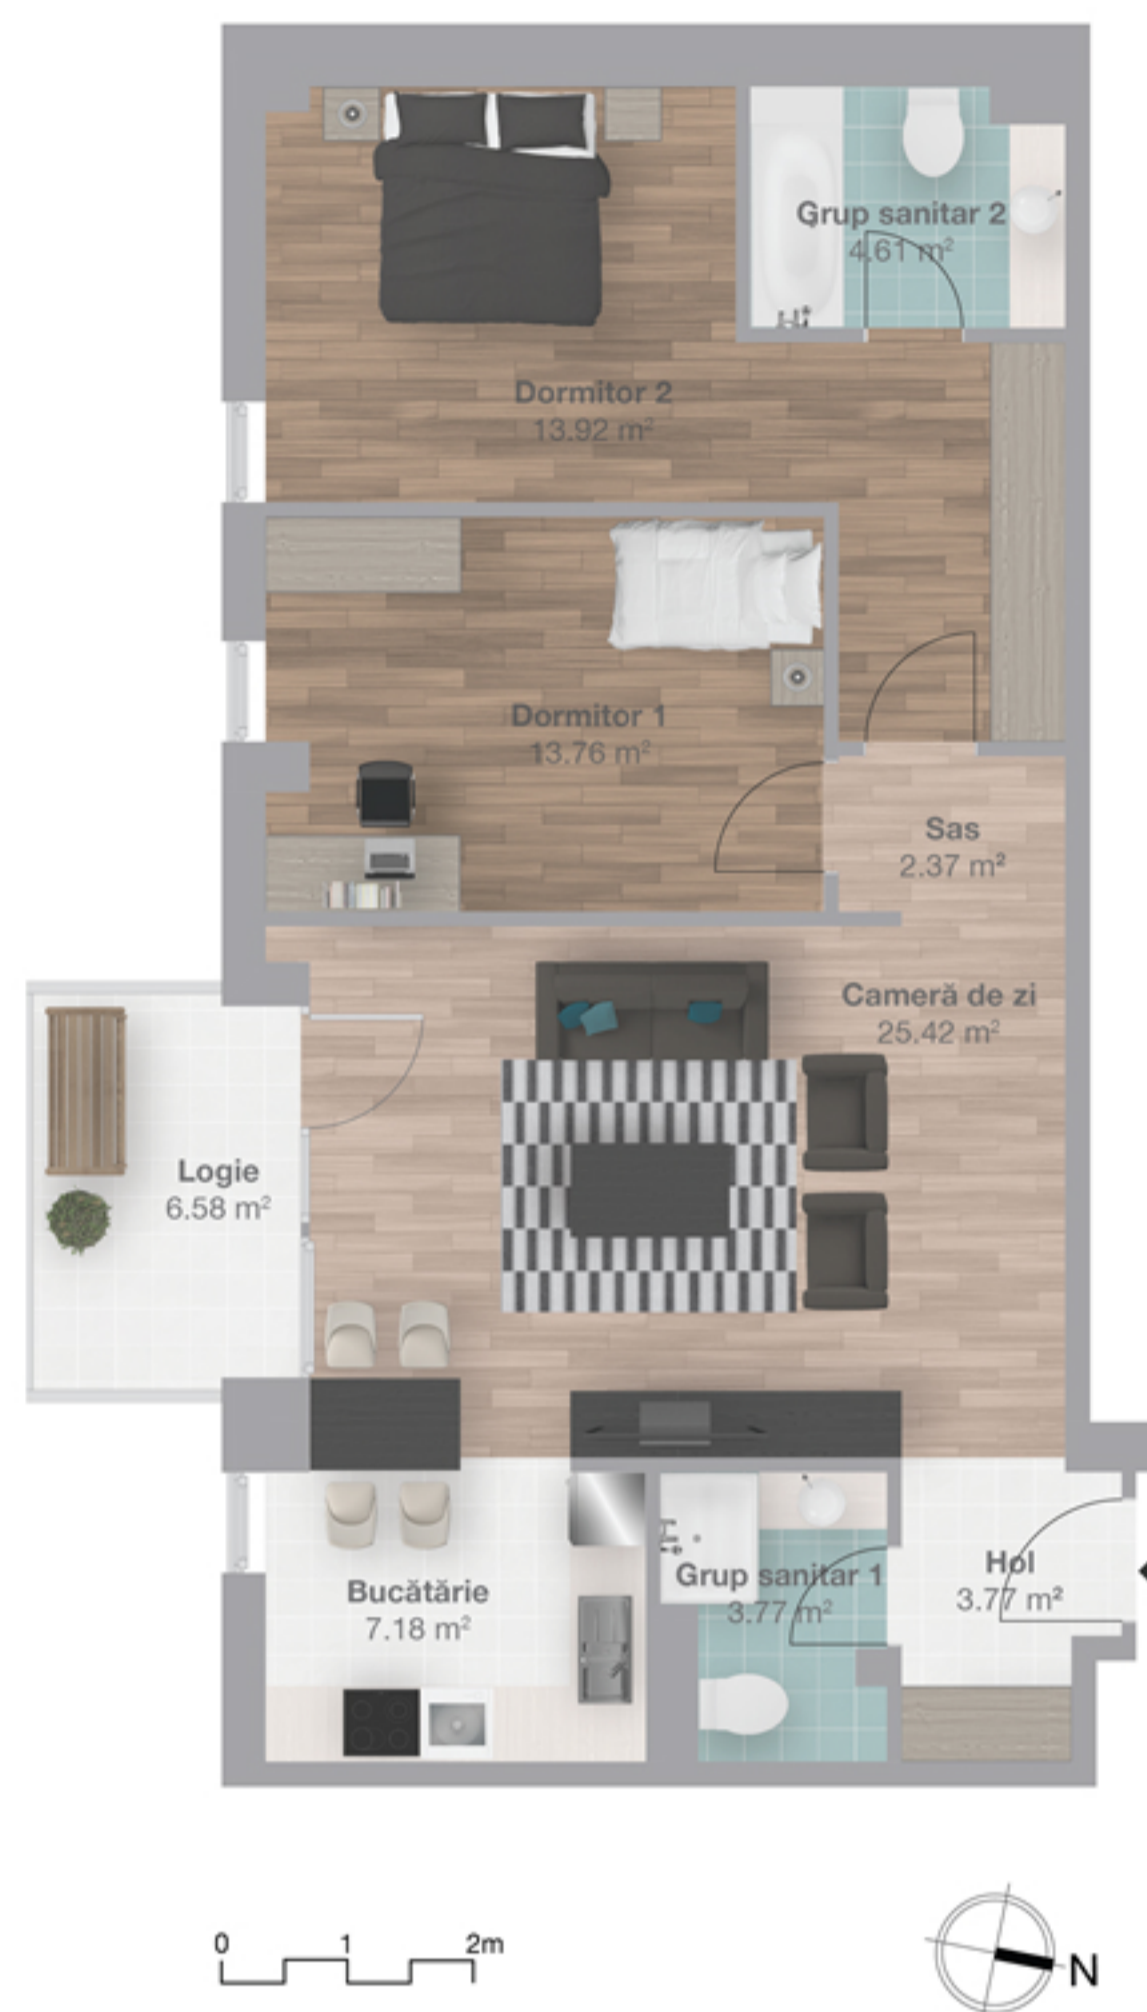

**Apartment 11**  
79.88 m<sup>2</sup>

3 camere

etaj 2

### Apartment 11

Etaj 2

Cameră de zi	25.42 m <sup>2</sup>
Bucătărie	7.18 m <sup>2</sup>
Dormitor 1	13.76 m <sup>2</sup>
Dormitor 2	13.92 m <sup>2</sup>
Grup sanitar 1	3.77 m <sup>2</sup>
Grup sanitar 2	4.61 m <sup>2</sup>
Hol	3.77 m <sup>2</sup>
Sas	2.37 m <sup>2</sup>
Suprafață totală	79.88 m <sup>2</sup>
Suprafață logie	6.58 m <sup>2</sup>

### Poziție apartament

Etaj 2