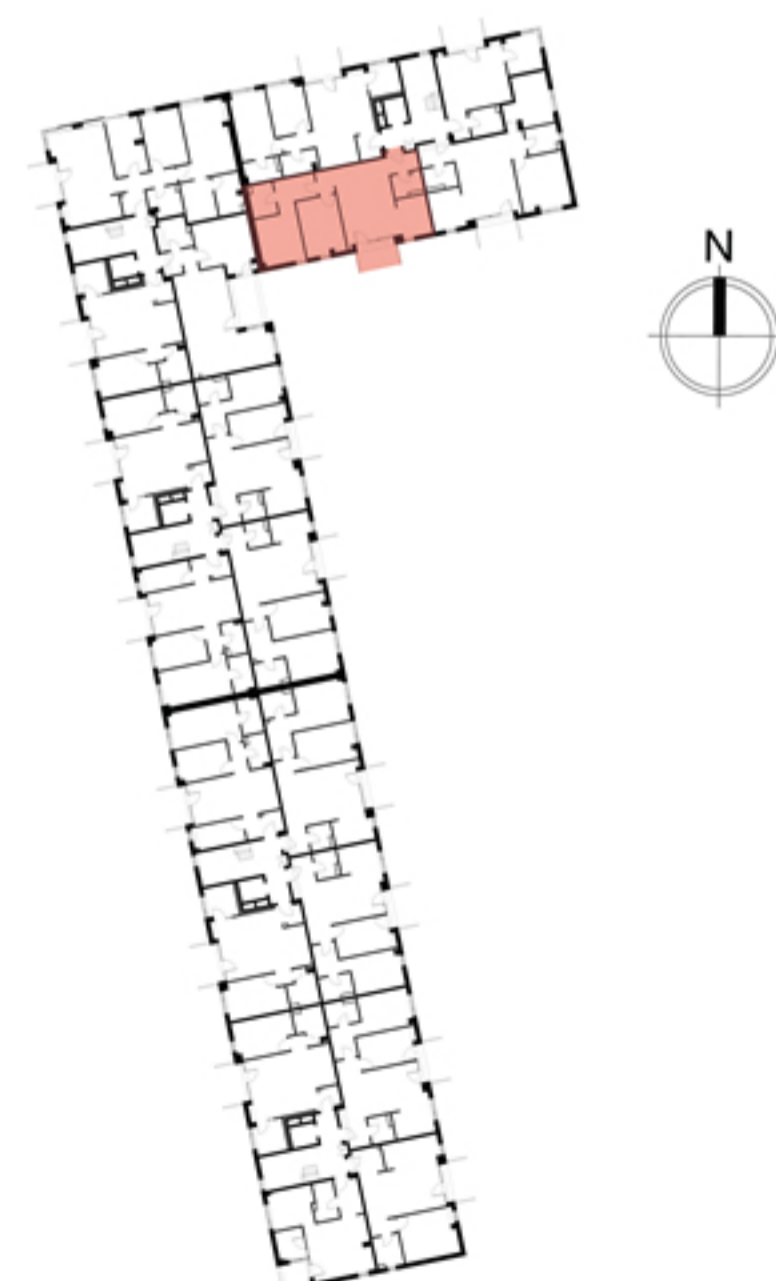

**Apartment 11**  
79.88 m<sup>2</sup>

3 camere

etaj 2

### Apartment 11

Etaj 2

Cameră de zi	25.42 m <sup>2</sup>
Bucătărie	7.18 m <sup>2</sup>
Dormitor 1	13.76 m <sup>2</sup>
Dormitor 2	13.92 m <sup>2</sup>
Grup sanitar 1	3.77 m <sup>2</sup>
Grup sanitar 2	4.61 m <sup>2</sup>
Hol	3.77 m <sup>2</sup>
Sas	2.37 m <sup>2</sup>
Suprafață totală	79.88 m <sup>2</sup>
Suprafață logie	6.58 m <sup>2</sup>

### Poziție apartament

Etaj 2