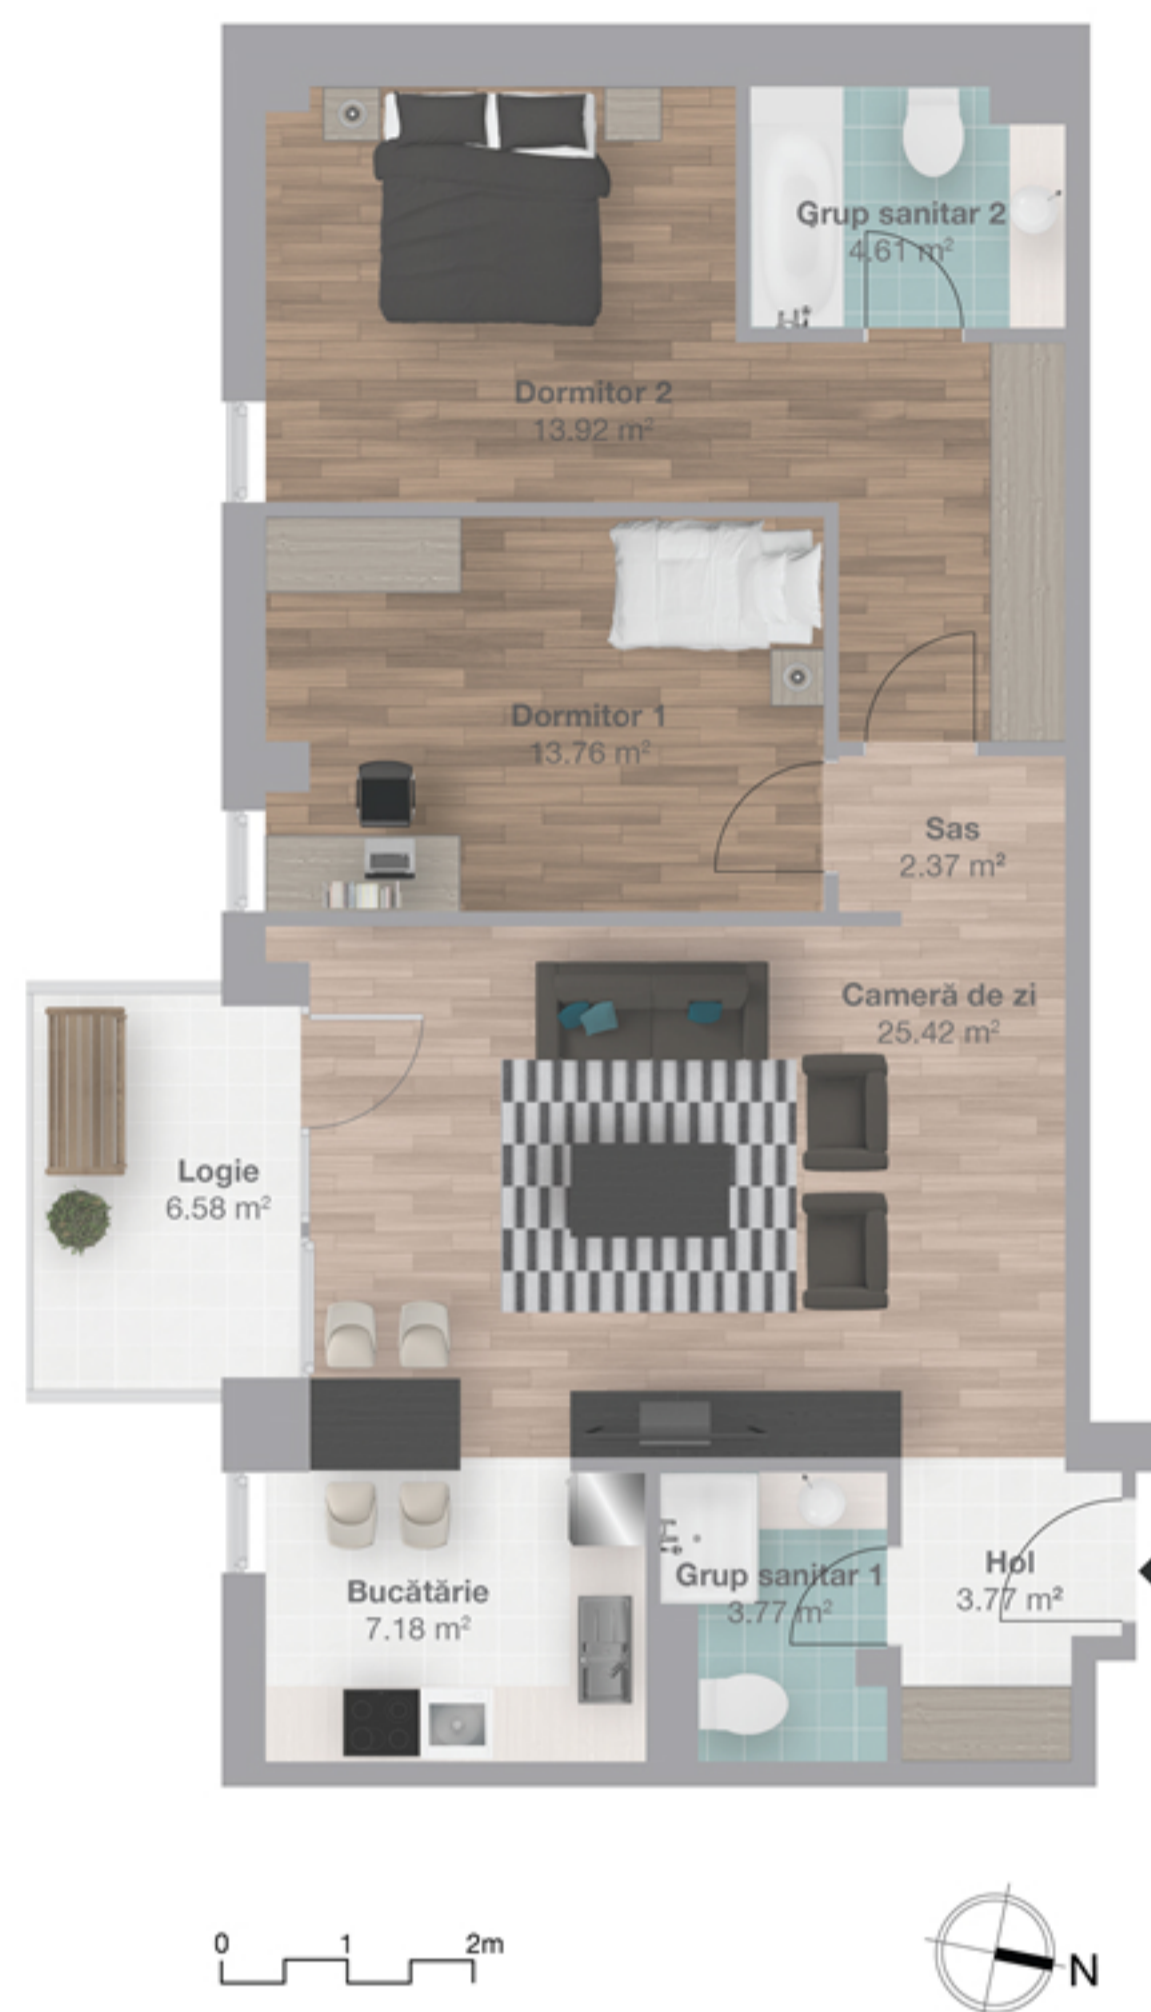

Apartament 15

79.88 m²

3 camere

etaj 3

Apartament 15

Etaj 3

Cameră de zi	25.42 m ²
Bucătărie	7.18 m ²
Dormitor 1	13.76 m ²
Dormitor 2	13.92 m ²
Grup sanitar 1	3.77 m ²
Grup sanitar 2	4.61 m ²
Hol	3.77 m ²
Sas	2.37 m ²
Suprafață totală	79.88 m ²
Suprafață logie	6.58 m ²

Poziție apartament

Etaj 3