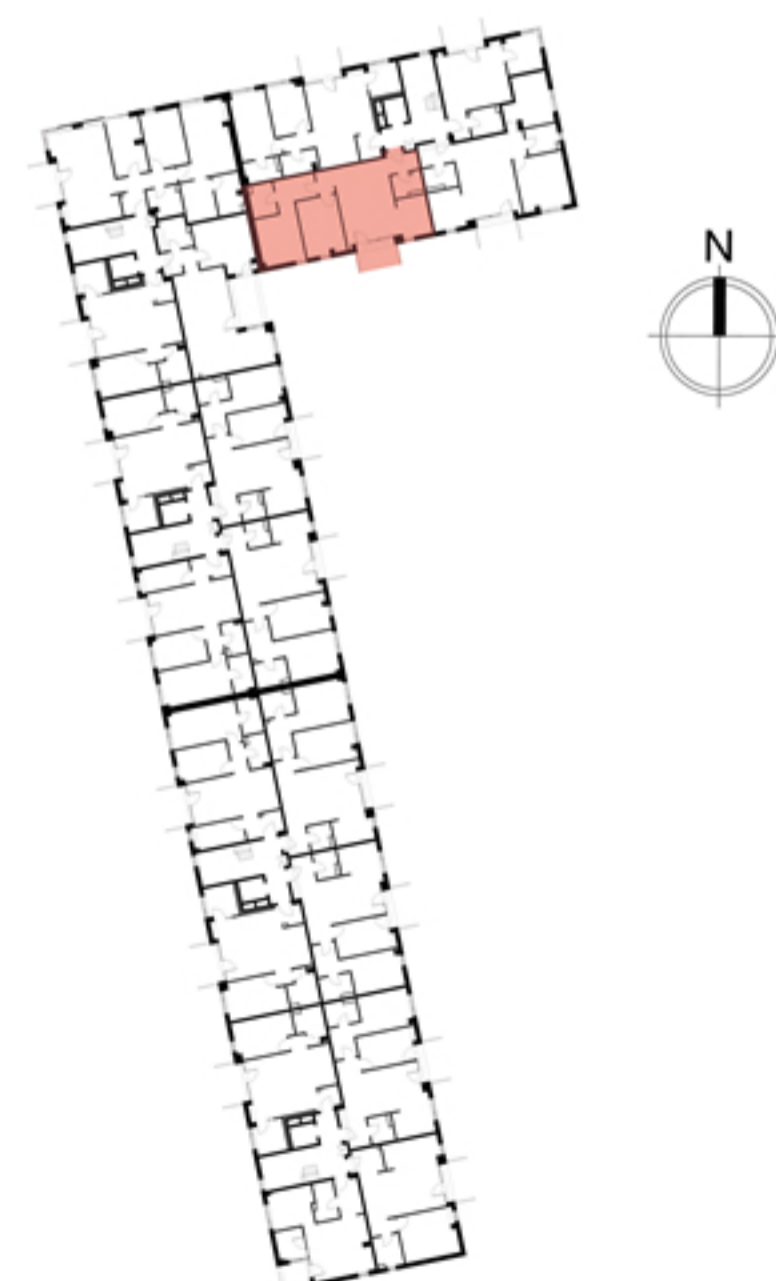

Apartament 15

79.88 m²

3 camere

etaj 3

Apartament 15

Etaj 3

Cameră de zi	25.42 m ²
Bucătărie	7.18 m ²
Dormitor 1	13.76 m ²
Dormitor 2	13.92 m ²
Grup sanitar 1	3.77 m ²
Grup sanitar 2	4.61 m ²
Hol	3.77 m ²
Sas	2.37 m ²
Suprafață totală	79.88 m ²
Suprafață logie	6.58 m ²

Poziție apartament

Etaj 3