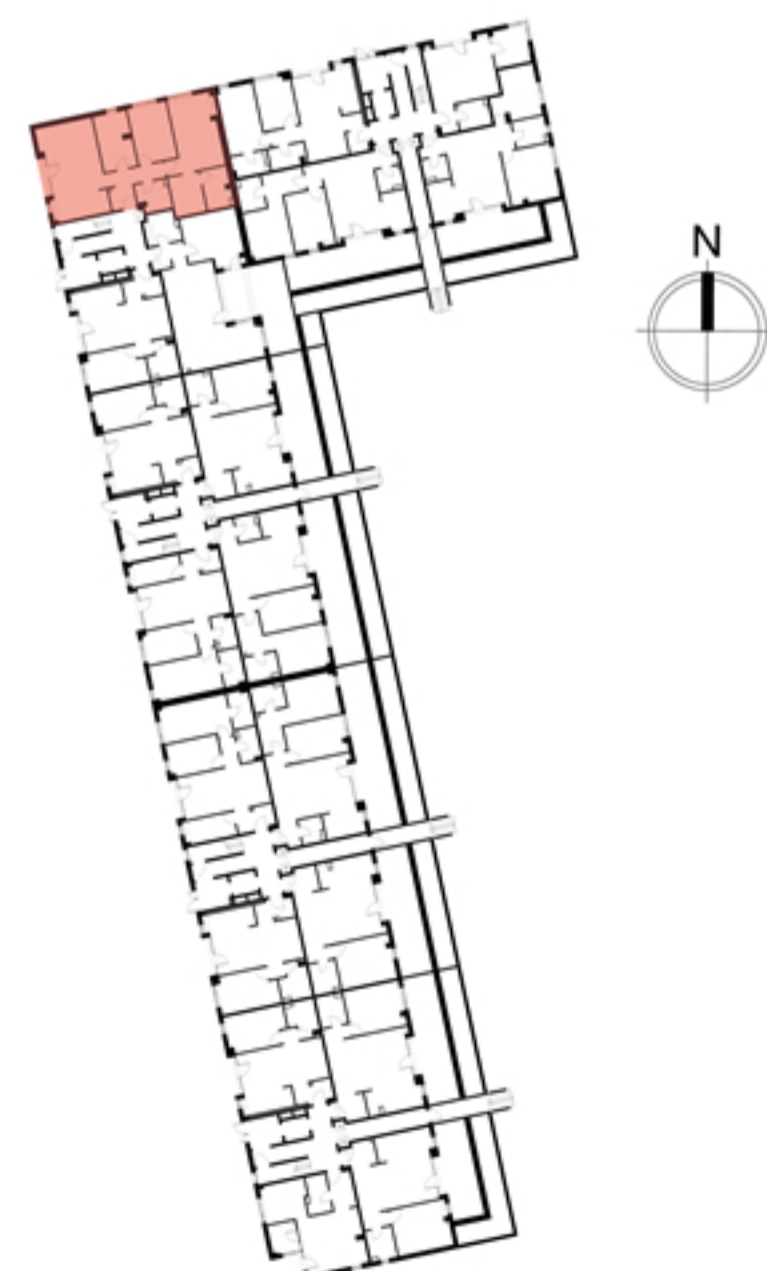

Apartament 27

104.15 m²

4 camere

parter

Apartament 27

Parter

Cameră de zi	23.43 m ²
Bucătărie	8.17 m ²
Dormitor 1	11.09 m ²
Dormitor 2	13.41 m ²
Dormitor 3	20.55 m ²
Grup sanitar 1	5.21 m ²
Grup sanitar 2	6.01 m ²
Hol	8.84 m ²
Dressing	7.44 m ²
Suprafață totală	104.15 m ²
Suprafață logie	1.86 m ²

Poziție apartament

Parter