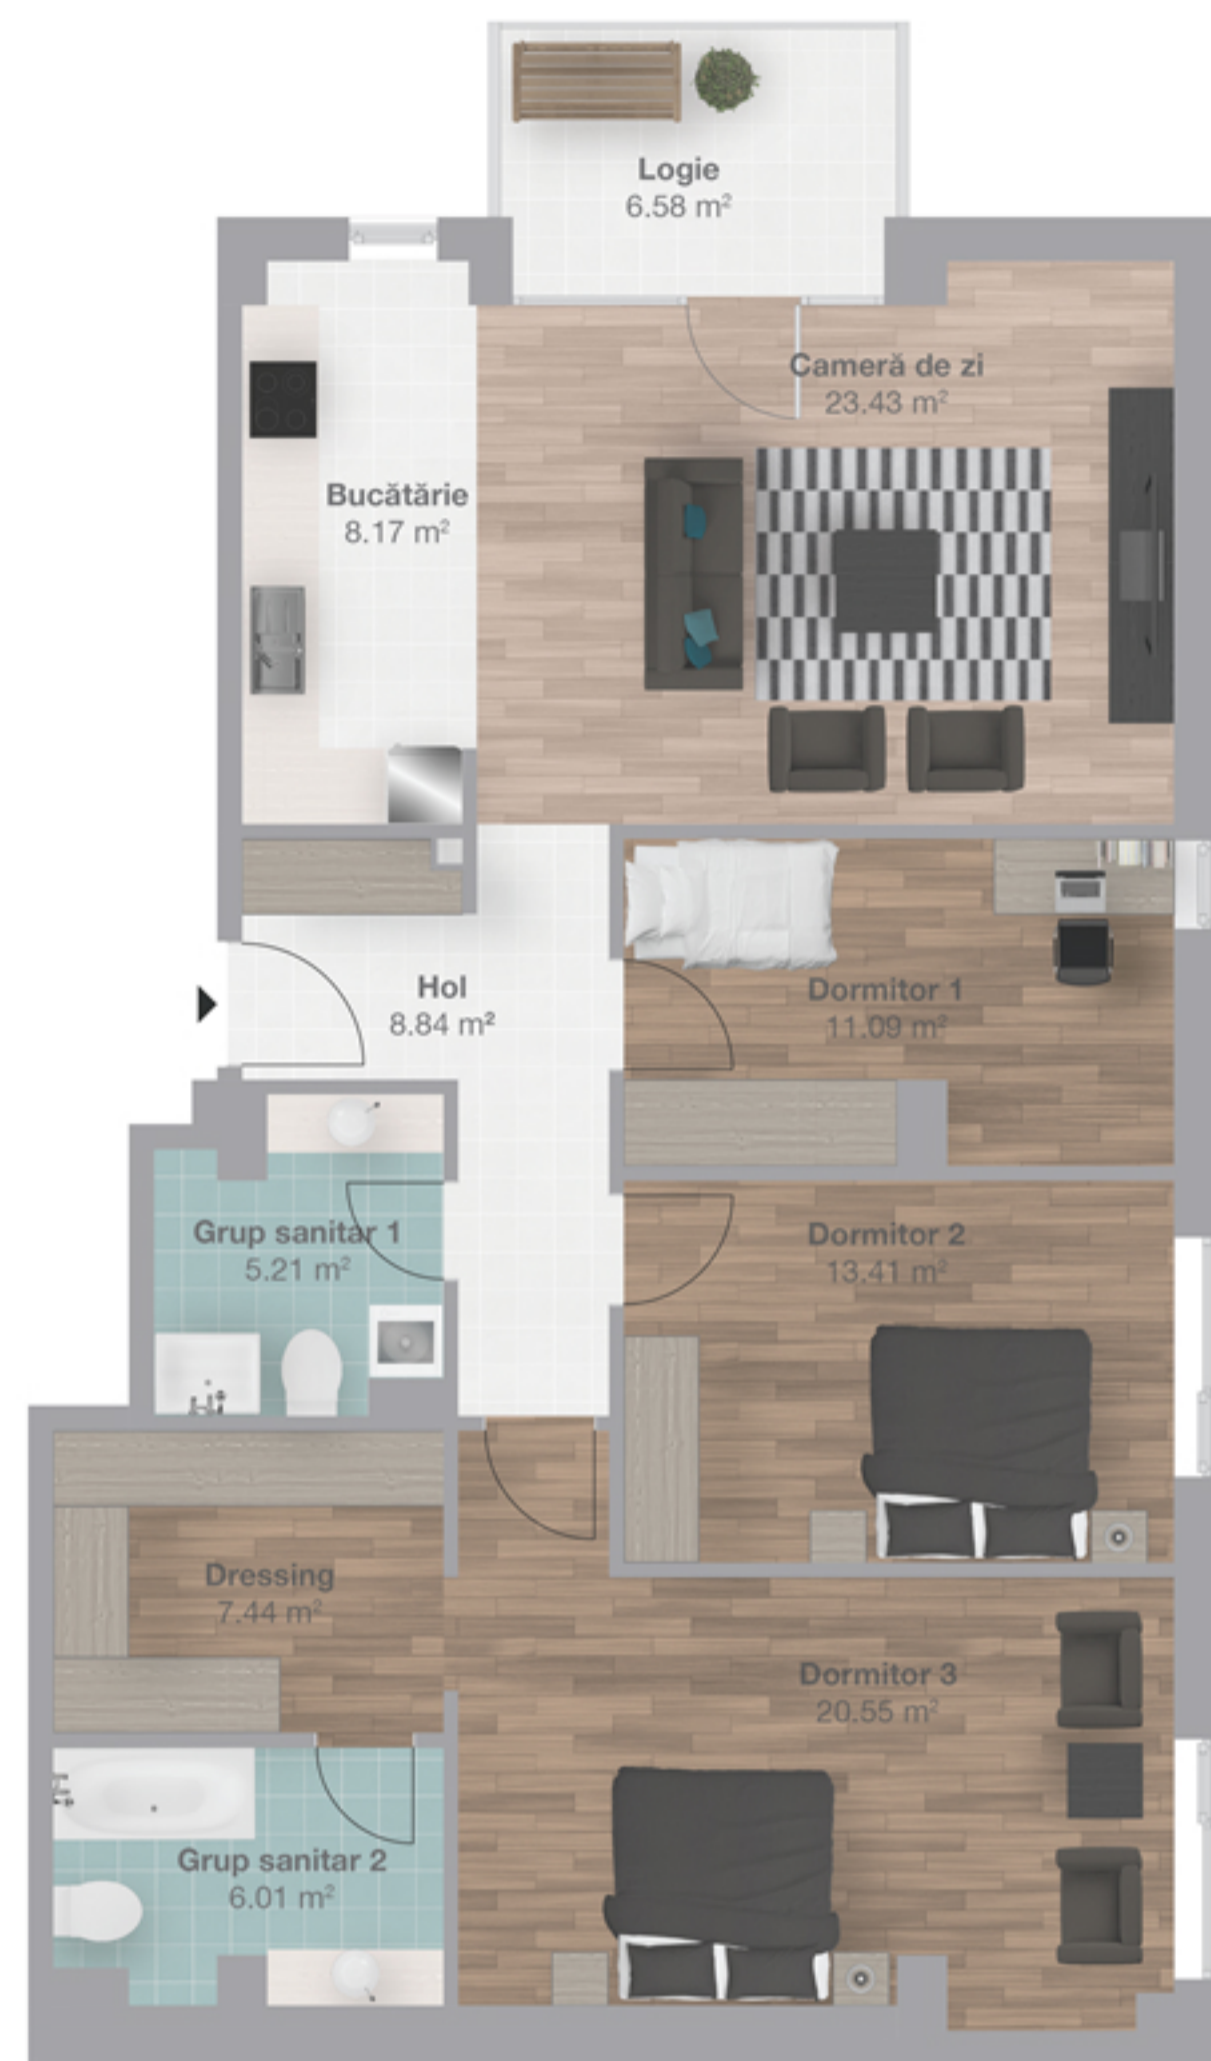

# Apartment 30

4 camere

etaj 1

104.15 m<sup>2</sup>

## Apartment 30

Etaj 1

Cameră de zi	23.43 m <sup>2</sup>
Bucătărie	8.17 m <sup>2</sup>
Dormitor 1	11.09 m <sup>2</sup>
Dormitor 2	13.41 m <sup>2</sup>
Dormitor 3	20.55 m <sup>2</sup>
Grup sanitar 1	5.21 m <sup>2</sup>
Grup sanitar 2	6.01 m <sup>2</sup>
Hol	8.84 m <sup>2</sup>
Dressing	7.44 m <sup>2</sup>
Suprafață totală	104.15 m <sup>2</sup>
Suprafață logie	6.58 m <sup>2</sup>

## Poziție apartament

Etaj 1