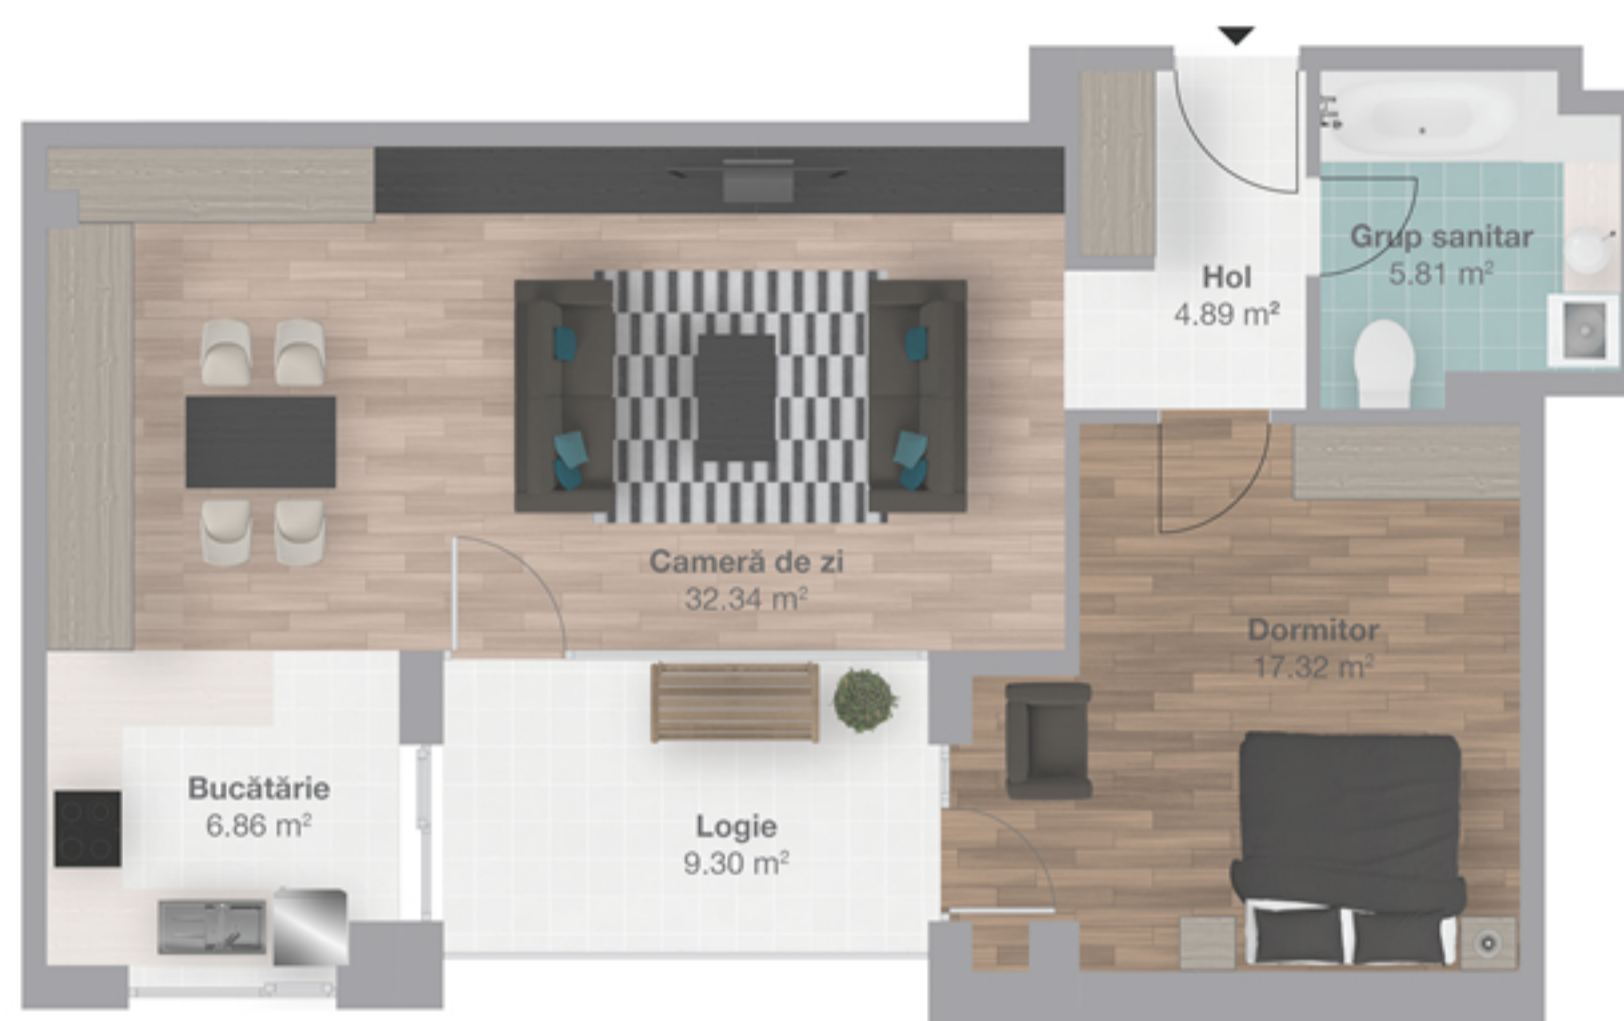

Apartment 31  
67.22 m<sup>2</sup>

2 camere

etaj 1

## Apartment 31

Etaj 1

Cameră de zi	32.34 m <sup>2</sup>
Bucătărie	6.86 m <sup>2</sup>
Dormitor	17.32 m <sup>2</sup>
Grup sanitar	5.81 m <sup>2</sup>
Hol	4.89 m <sup>2</sup>
Suprafață totală	67.22 m <sup>2</sup>
Suprafață logie	9.30 m <sup>2</sup>

## Poziție apartament

Etaj 1