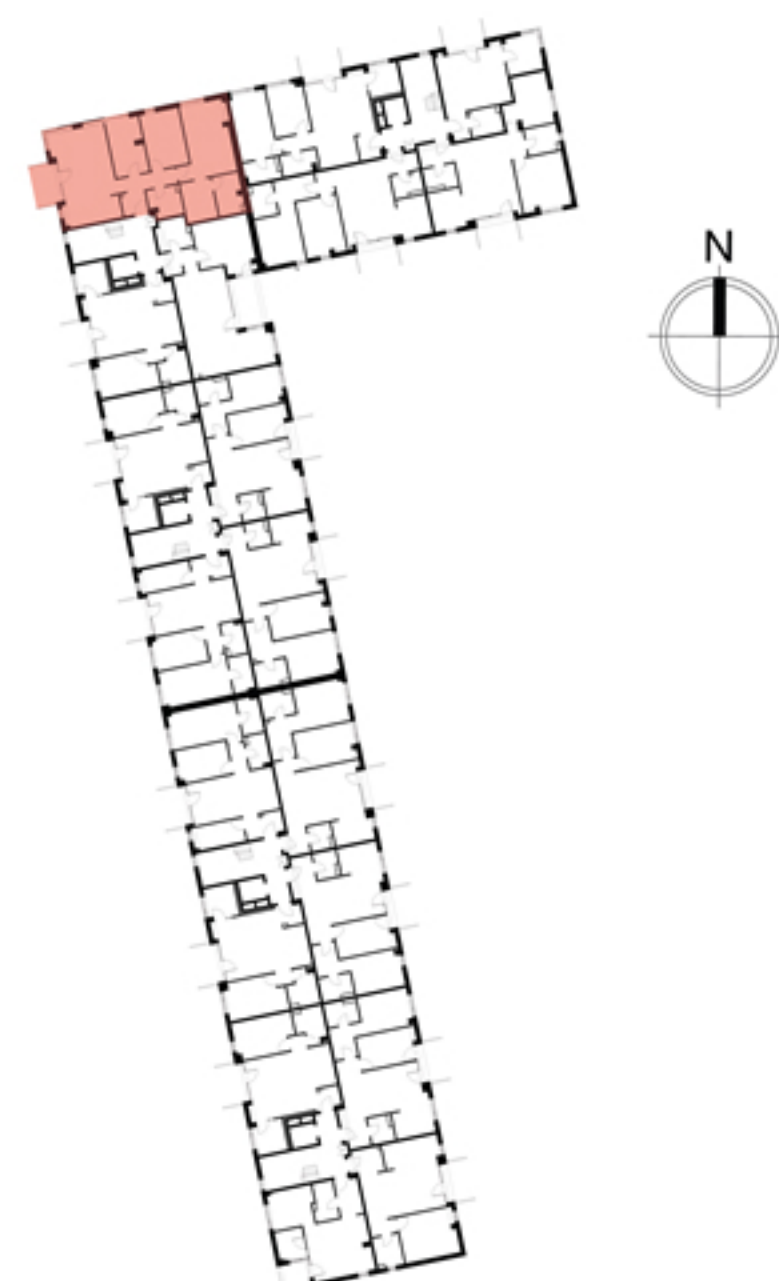

# Apartament 33

104.15 m<sup>2</sup>

4 camere

etaj 3

## Apartament 33

Etaj 2

Cameră de zi	23.43 m <sup>2</sup>
Bucătărie	8.17 m <sup>2</sup>
Dormitor 1	11.09 m <sup>2</sup>
Dormitor 2	13.41 m <sup>2</sup>
Dormitor 3	20.55 m <sup>2</sup>
Grup sanitar 1	5.21 m <sup>2</sup>
Grup sanitar 2	6.01 m <sup>2</sup>
Hol	8.84 m <sup>2</sup>
Dressing	7.44 m <sup>2</sup>
Suprafață totală	104.15 m <sup>2</sup>
Suprafață logie	6.58 m <sup>2</sup>

## Poziție apartament

Etaj 2