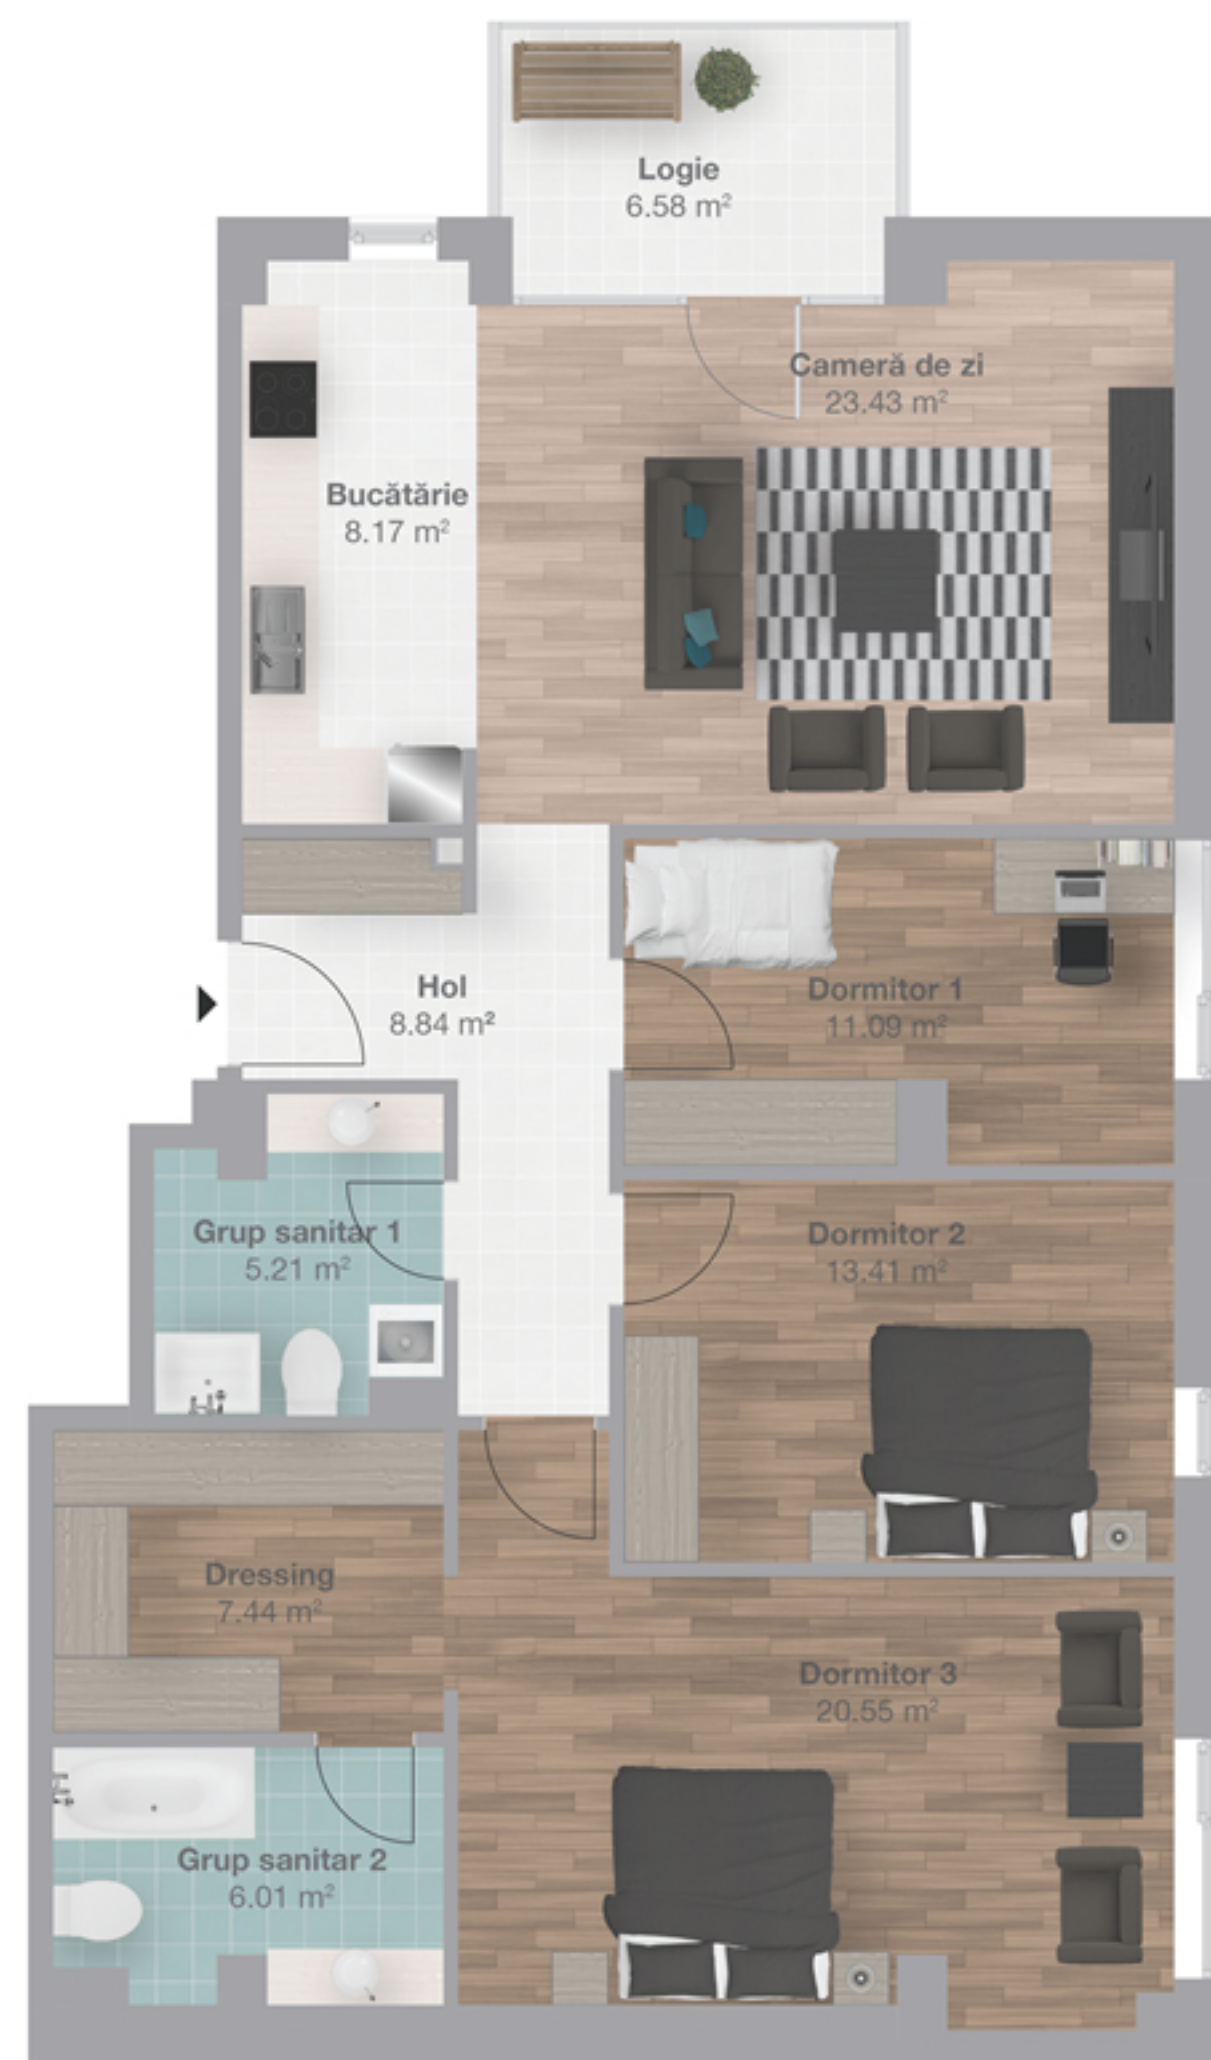

# Apartament 33

104.15 m<sup>2</sup>

4 camere

etaj 3

## Apartament 33

Etaj 2

Cameră de zi	23.43 m <sup>2</sup>
Bucătărie	8.17 m <sup>2</sup>
Dormitor 1	11.09 m <sup>2</sup>
Dormitor 2	13.41 m <sup>2</sup>
Dormitor 3	20.55 m <sup>2</sup>
Grup sanitar 1	5.21 m <sup>2</sup>
Grup sanitar 2	6.01 m <sup>2</sup>
Hol	8.84 m <sup>2</sup>
Dressing	7.44 m <sup>2</sup>
Suprafață totală	104.15 m <sup>2</sup>
Suprafață logie	6.58 m <sup>2</sup>

## Poziție apartament

Etaj 2