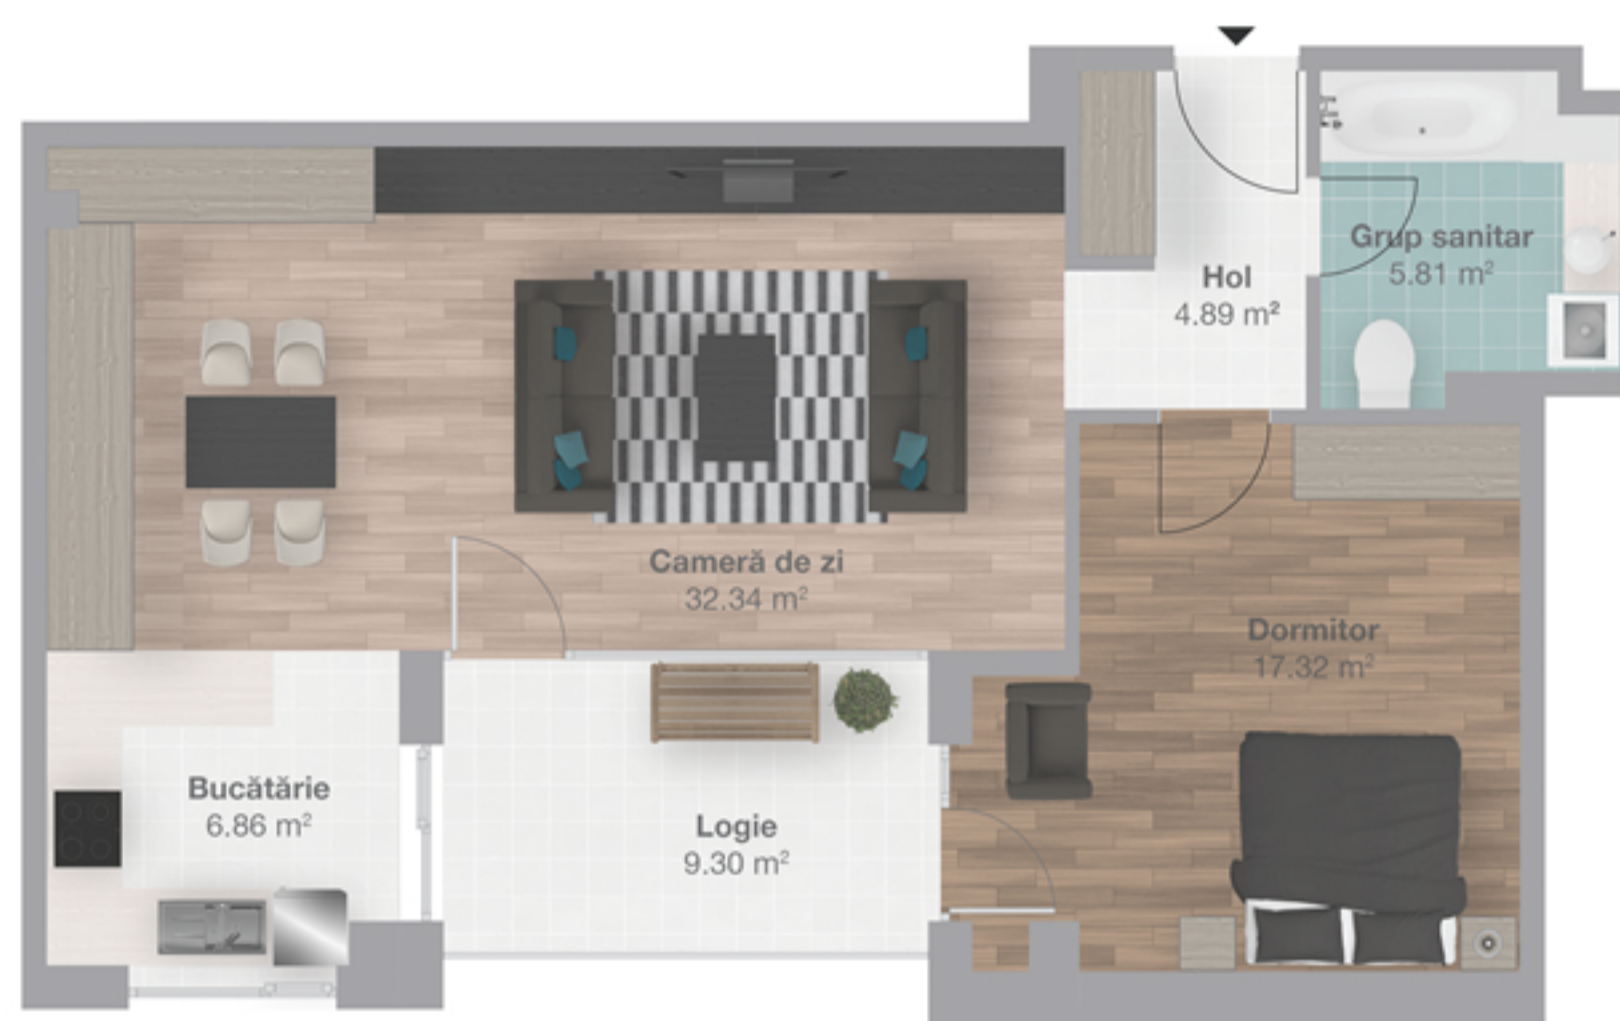

Apartment 34
67.22 m²

| 2 camere

| etaj 2

Apartment 34

Etaj 2

Cameră de zi	32.34 m ²
Bucătărie	6.86 m ²
Dormitor	17.32 m ²
Grup sanitar	5.81 m ²
Hol	4.89 m ²
Suprafață totală	67.22 m ²
Suprafață logie	9.30 m ²

Poziție apartament

Etaj 2