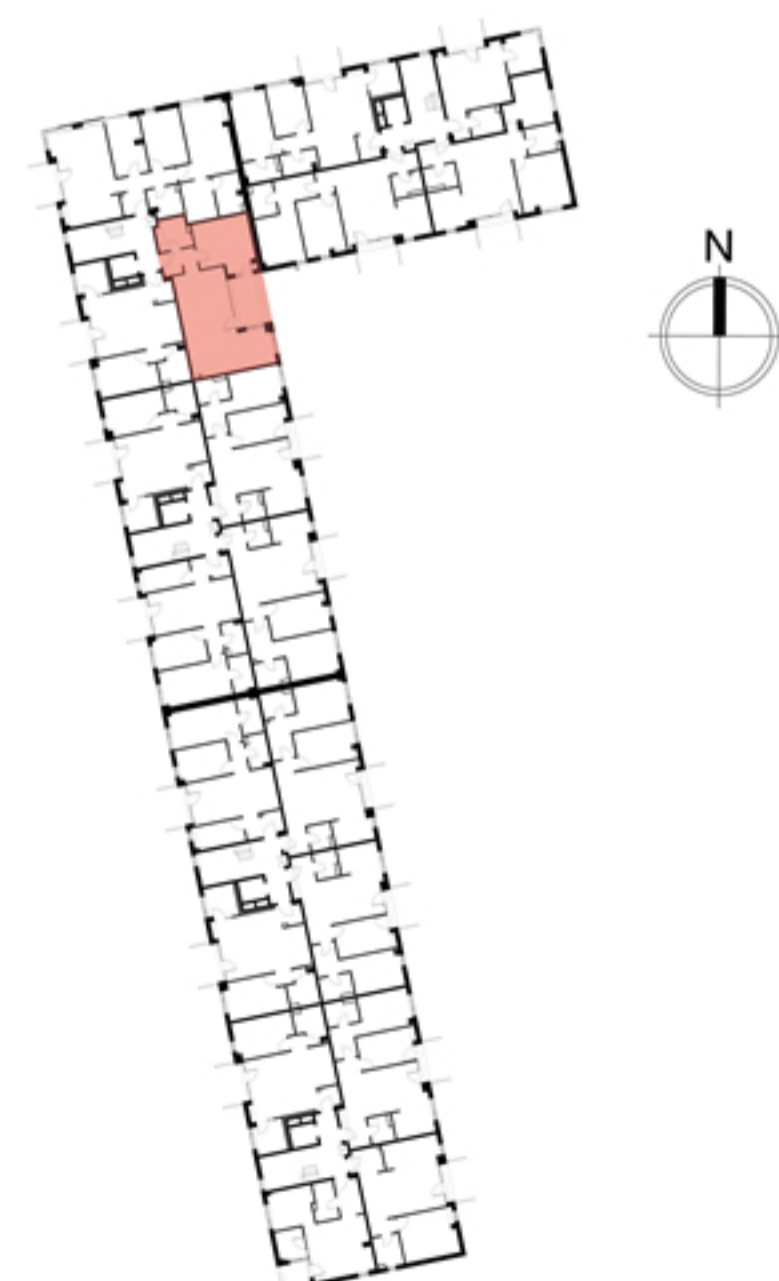

Apartment 34
67.22 m²

| 2 camere

| etaj 2

Apartment 34

Etaj 2

Cameră de zi	32.34 m ²
Bucătărie	6.86 m ²
Dormitor	17.32 m ²
Grup sanitar	5.81 m ²
Hol	4.89 m ²
Suprafață totală	67.22 m ²
Suprafață logie	9.30 m ²

Poziție apartament

Etaj 2