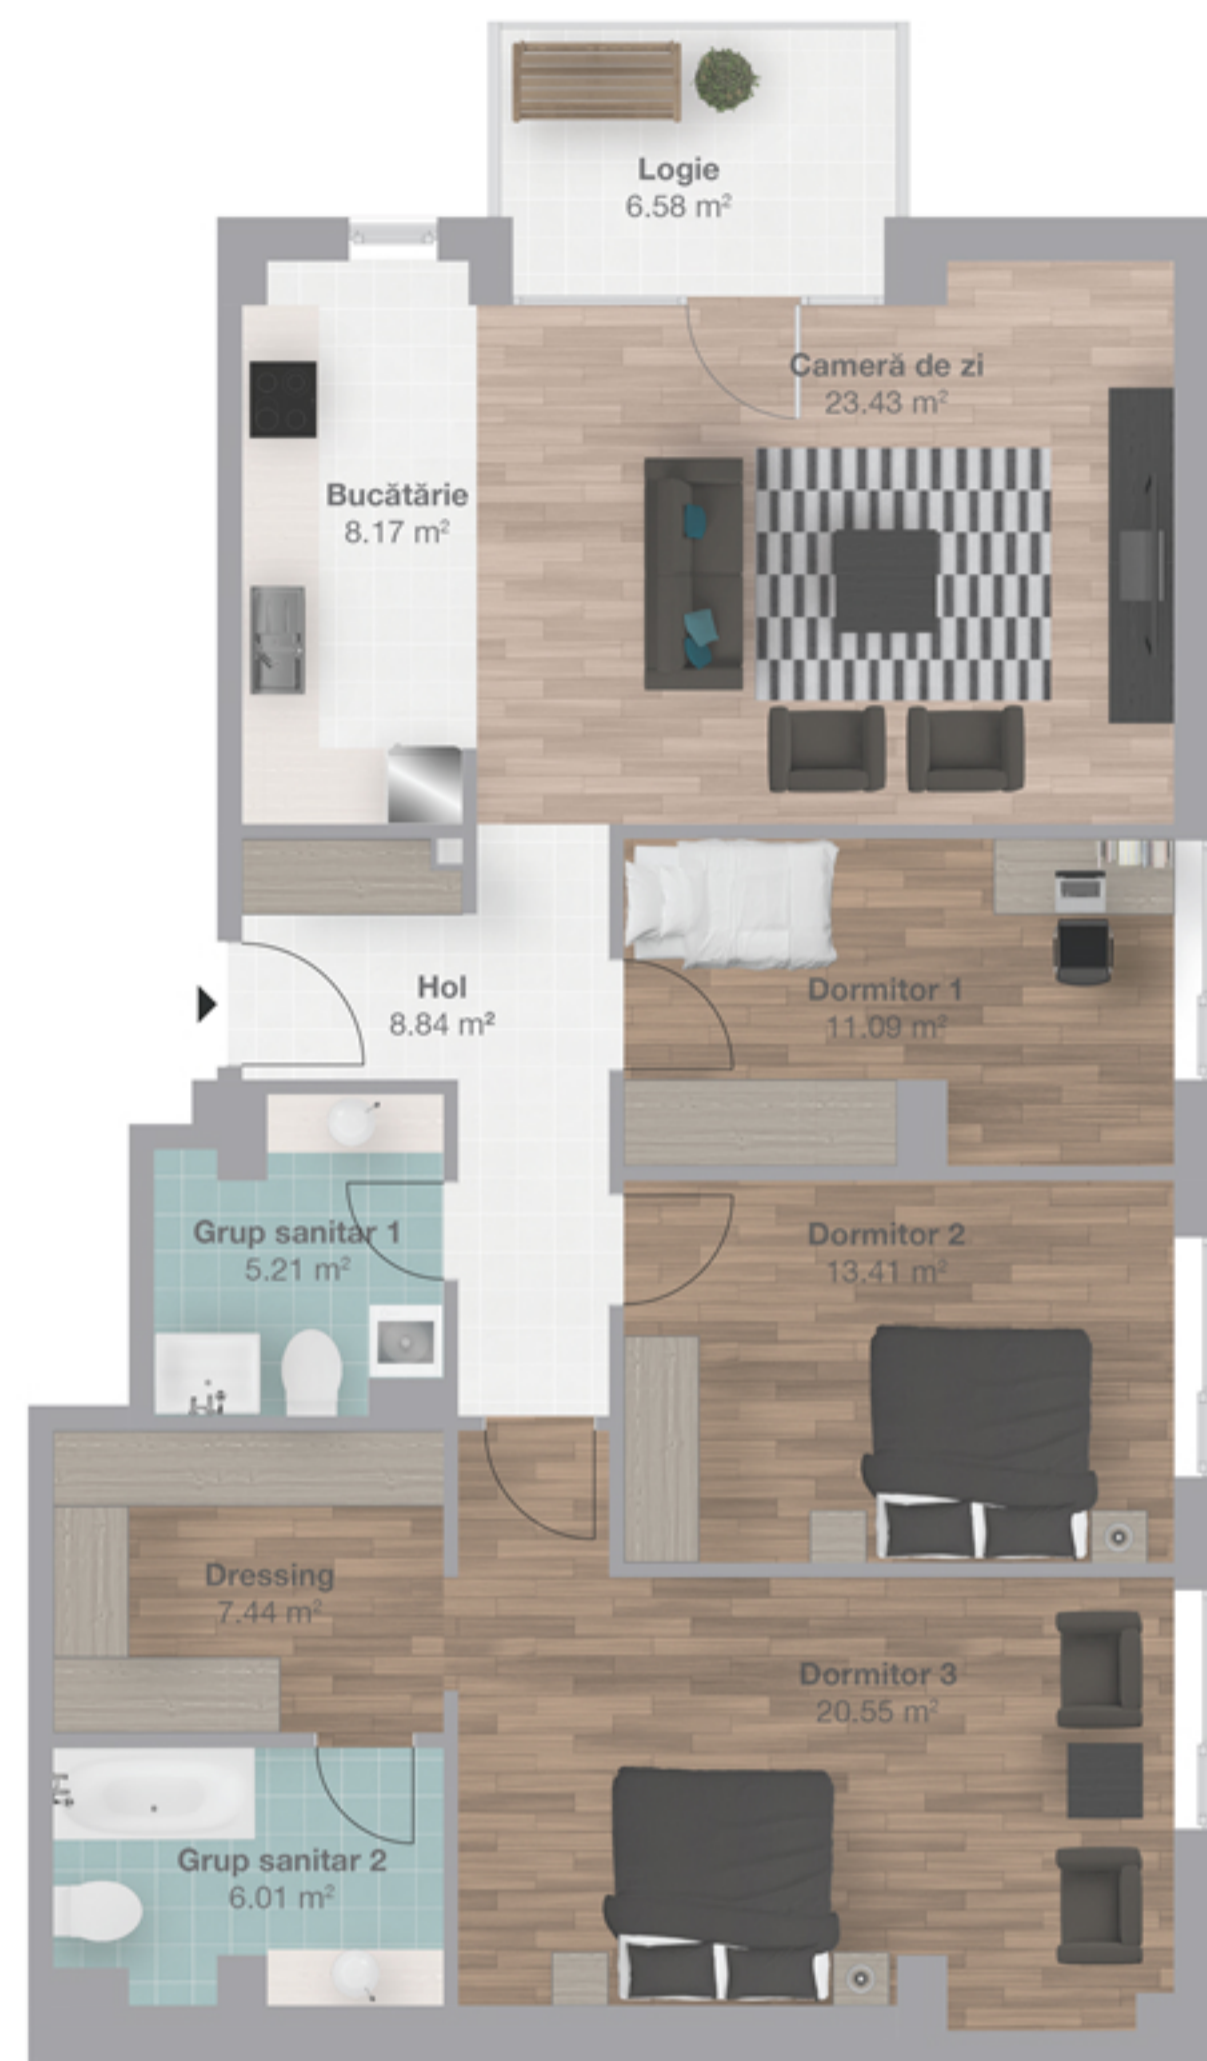

# Apartment 36

104.15 m<sup>2</sup>

4 camere

etaj 3

## Apartment 36

Etaj 3

Cameră de zi	23.43 m <sup>2</sup>
Bucătărie	8.17 m <sup>2</sup>
Dormitor 1	11.09 m <sup>2</sup>
Dormitor 2	13.41 m <sup>2</sup>
Dormitor 3	20.55 m <sup>2</sup>
Grup sanitar 1	5.21 m <sup>2</sup>
Grup sanitar 2	6.01 m <sup>2</sup>
Hol	8.84 m <sup>2</sup>
Dressing	7.44 m <sup>2</sup>
Suprafață totală	104.15 m <sup>2</sup>
Suprafață logie	6.58 m <sup>2</sup>

## Poziție apartament

Etaj 3