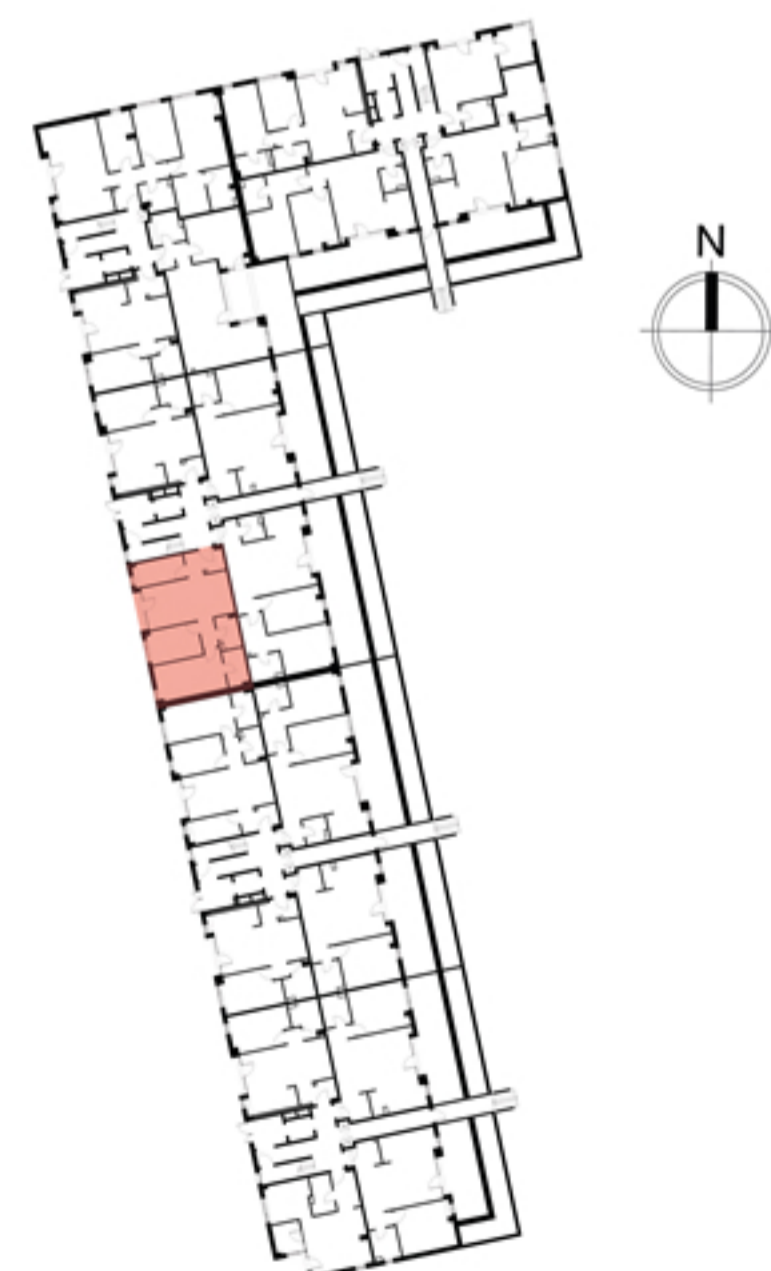

Apartament 51

3 camere

parter

71.36 m²

Apartament 51

Parter

Cameră de zi	22.17 m ²
Bucătărie	7.17 m ²
Dormitor 1	10.23 m ²
Dormitor 2	15.35 m ²
Grup sanitar 1	3.87 m ²
Grup sanitar 2	4.50 m ²
Sas	2.74 m ²
Hol	5.32m ²
Suprafață totală	71.36 m ²
Suprafață logie	1.86 m ²

Poziție apartament

Parter