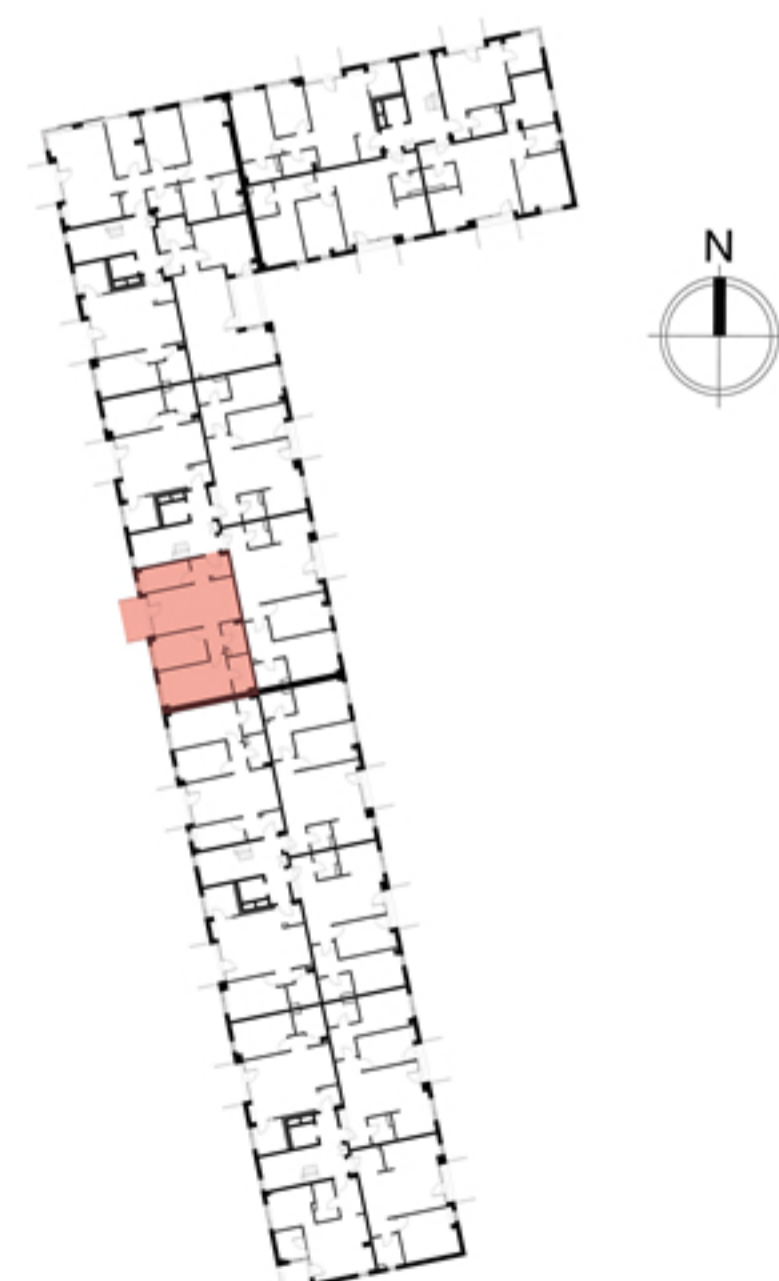

Apartment 55

3 camere

etaj 1

71.36 m²

Apartment 55

Etaj 1

Cameră de zi	22.17 m ²
Bucătărie	7.17 m ²
Dormitor 1	10.23 m ²
Dormitor 2	15.35 m ²
Grup sanitar 1	3.87 m ²
Grup sanitar 2	4.50 m ²
Sas	2.74 m ²
Hol	5.32m ²
Suprafață totală	71.36 m ²
Suprafață logie	6.58 m ²

Poziție apartament

Etaj 1