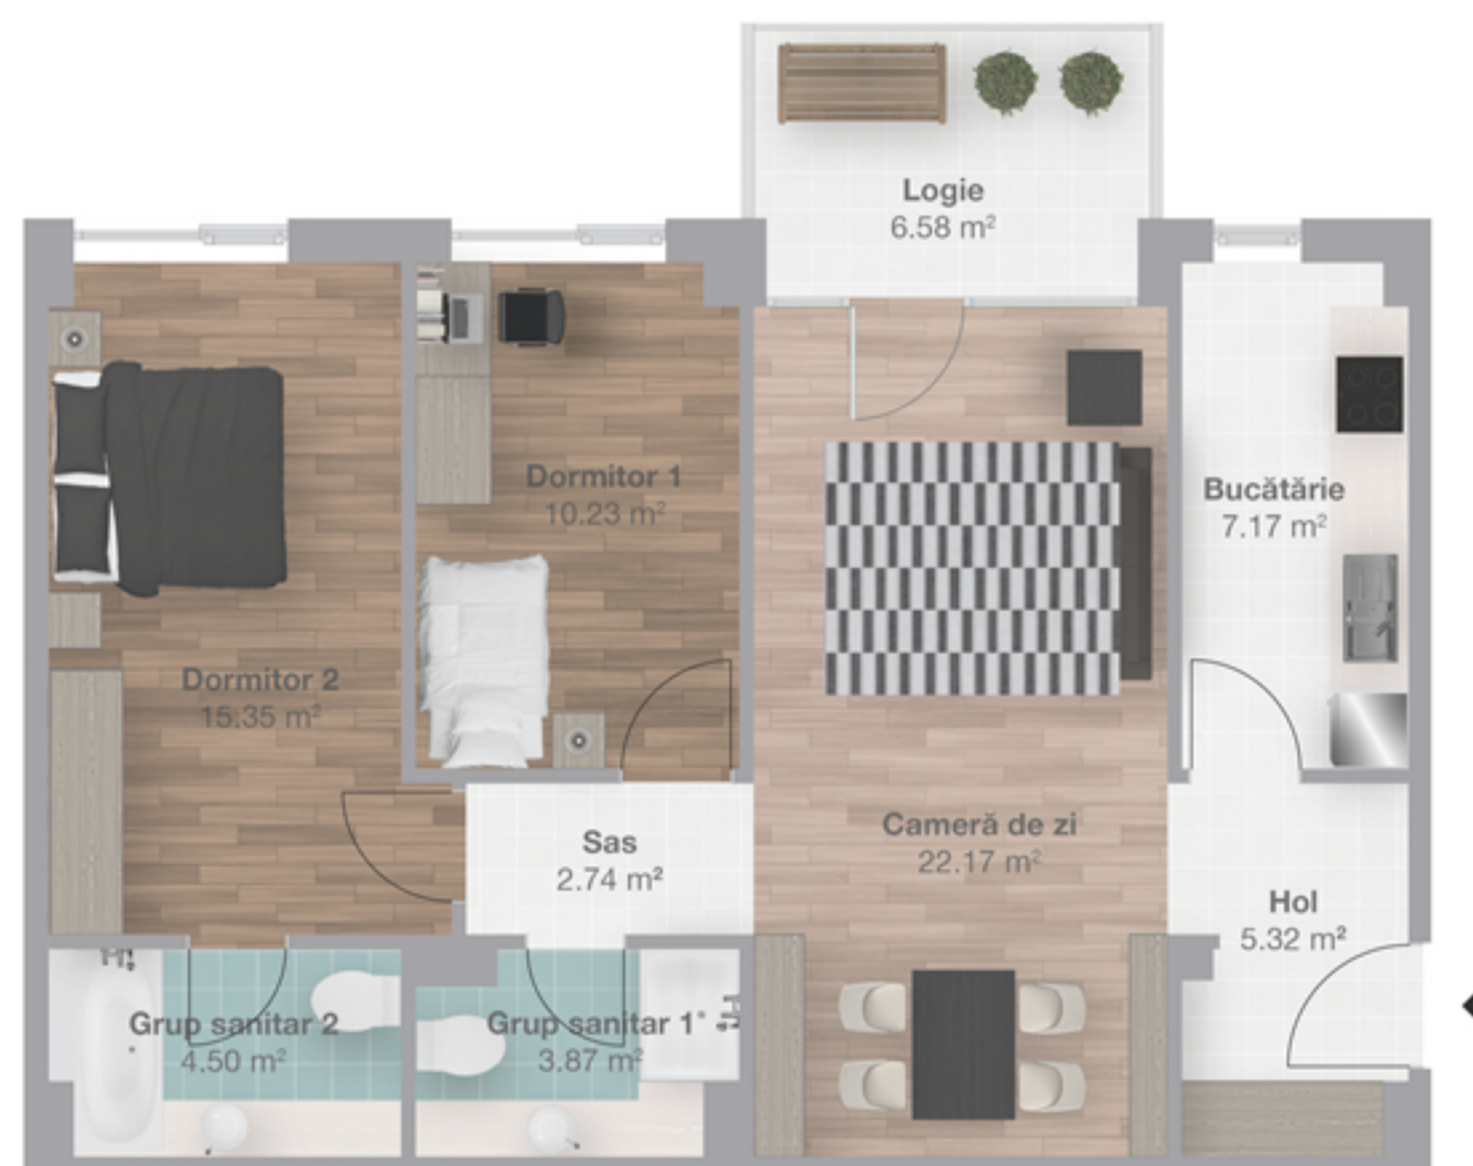

Apartment 55

3 camere

etaj 1

71.36 m²

Apartment 55

Etaj 1

Cameră de zi	22.17 m ²
Bucătărie	7.17 m ²
Dormitor 1	10.23 m ²
Dormitor 2	15.35 m ²
Grup sanitar 1	3.87 m ²
Grup sanitar 2	4.50 m ²
Sas	2.74 m ²
Hol	5.32m ²
Suprafață totală	71.36 m ²
Suprafață logie	6.58 m ²

Poziție apartament

Etaj 1