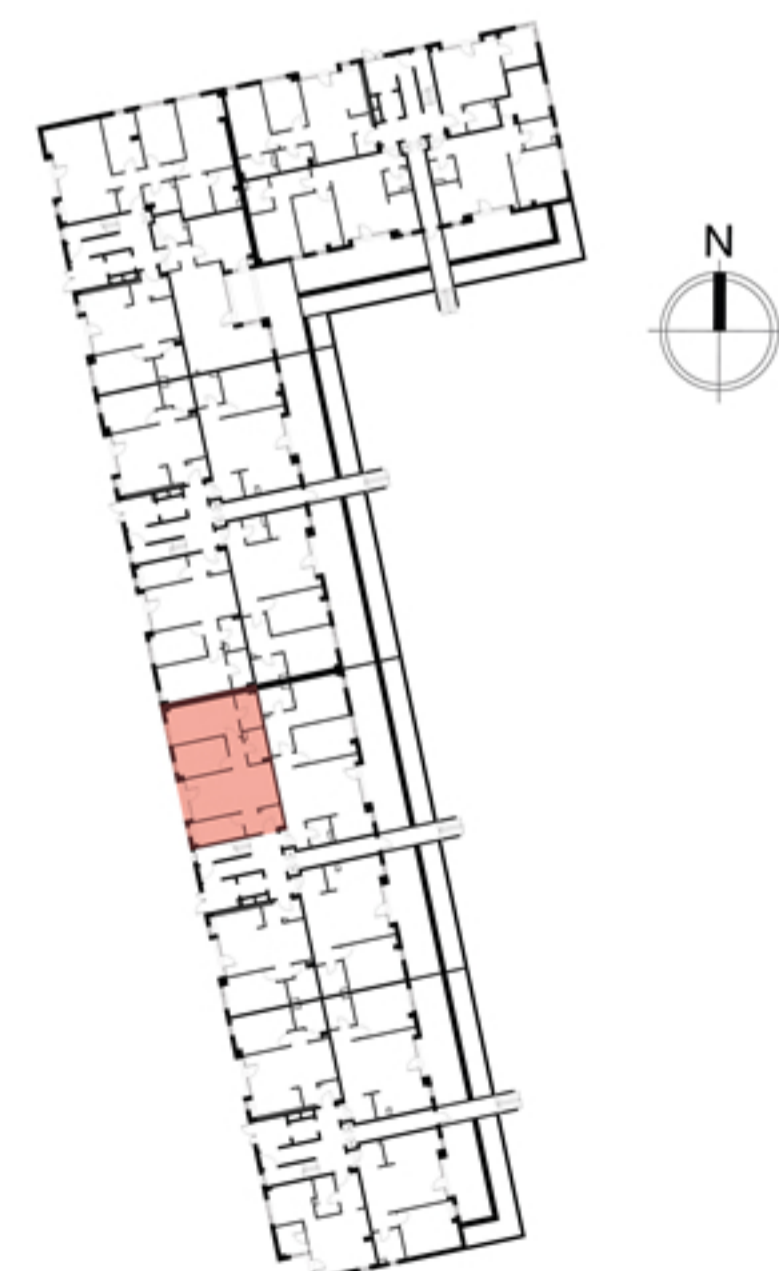

Apartament 74

71.36 m²

3 camere

parter

Apartament 74

Parter

Cameră de zi	22.17 m ²
Bucătărie	7.17 m ²
Dormitor 1	10.23 m ²
Dormitor 2	15.35 m ²
Grup sanitar 1	3.87 m ²
Grup sanitar 2	4.50 m ²
Sas	2.74 m ²
Hol	5.32m ²
Suprafață totală	71.36 m ²
Suprafață logie	1.86 m ²

Poziție apartament

Parter