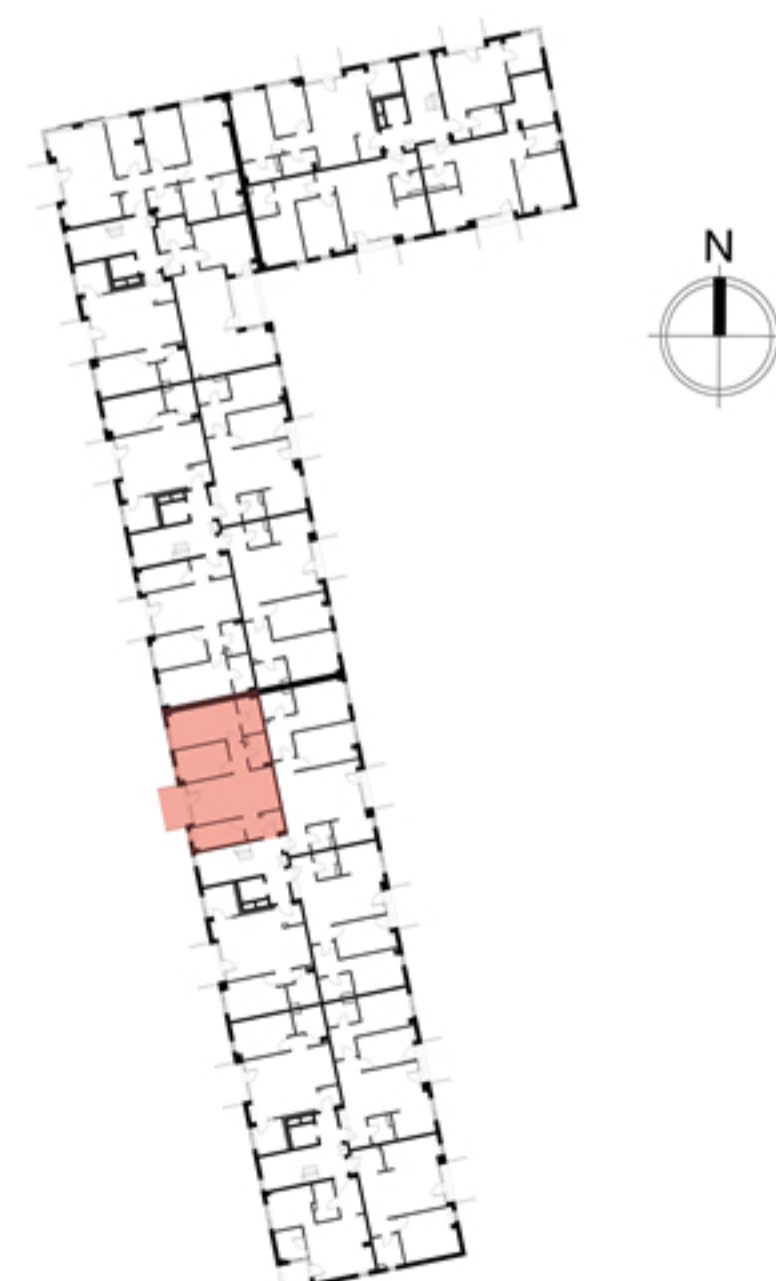

# Apartment 78

71.36 m<sup>2</sup>

3 camere

etaj 1

## Apartment 78

Etaj 1

Cameră de zi	22.17 m <sup>2</sup>
Bucătărie	7.17 m <sup>2</sup>
Dormitor 1	10.23 m <sup>2</sup>
Dormitor 2	15.35 m <sup>2</sup>
Grup sanitar 1	3.87 m <sup>2</sup>
Grup sanitar 2	4.50 m <sup>2</sup>
Sas	2.74 m <sup>2</sup>
Hol	5.32m <sup>2</sup>
Suprafață totală	71.36 m <sup>2</sup>
Suprafață logie	6.58 m <sup>2</sup>

## Poziție apartament

Etaj 1