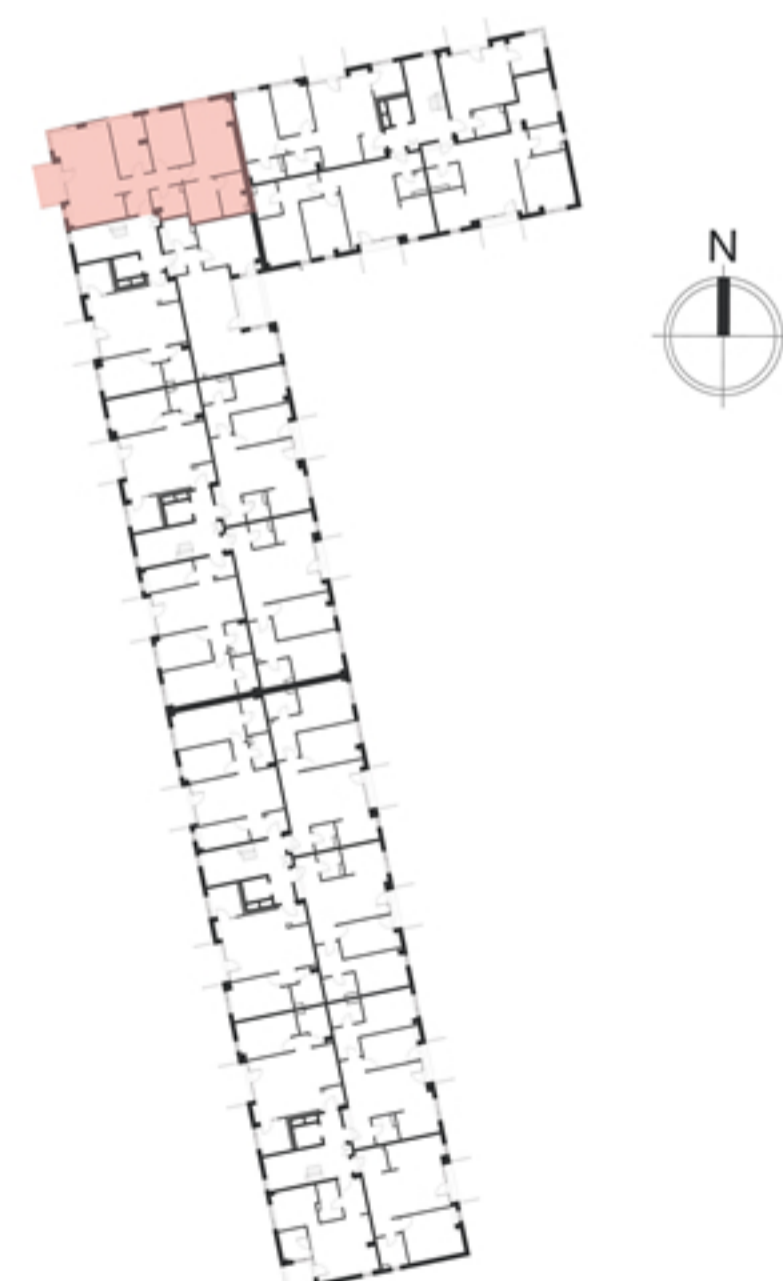

Apartament 39

4 camere

etaj 4

104.15 m²

Apartament 39

Etaj 4

Cameră de zi	23.43 m ²
Bucătărie	8.17 m ²
Dormitor 1	11.09 m ²
Dormitor 2	13.41 m ²
Dormitor 3	20.55 m ²
Grup sanitar 1	5.21 m ²
Grup sanitar 2	6.01 m ²
Hol	8.84 m ²
Dressing	7.44 m ²
Suprafață totală	104.15 m ²
Suprafață logie	6.58 m ²

Poziție apartament

Etaj 4