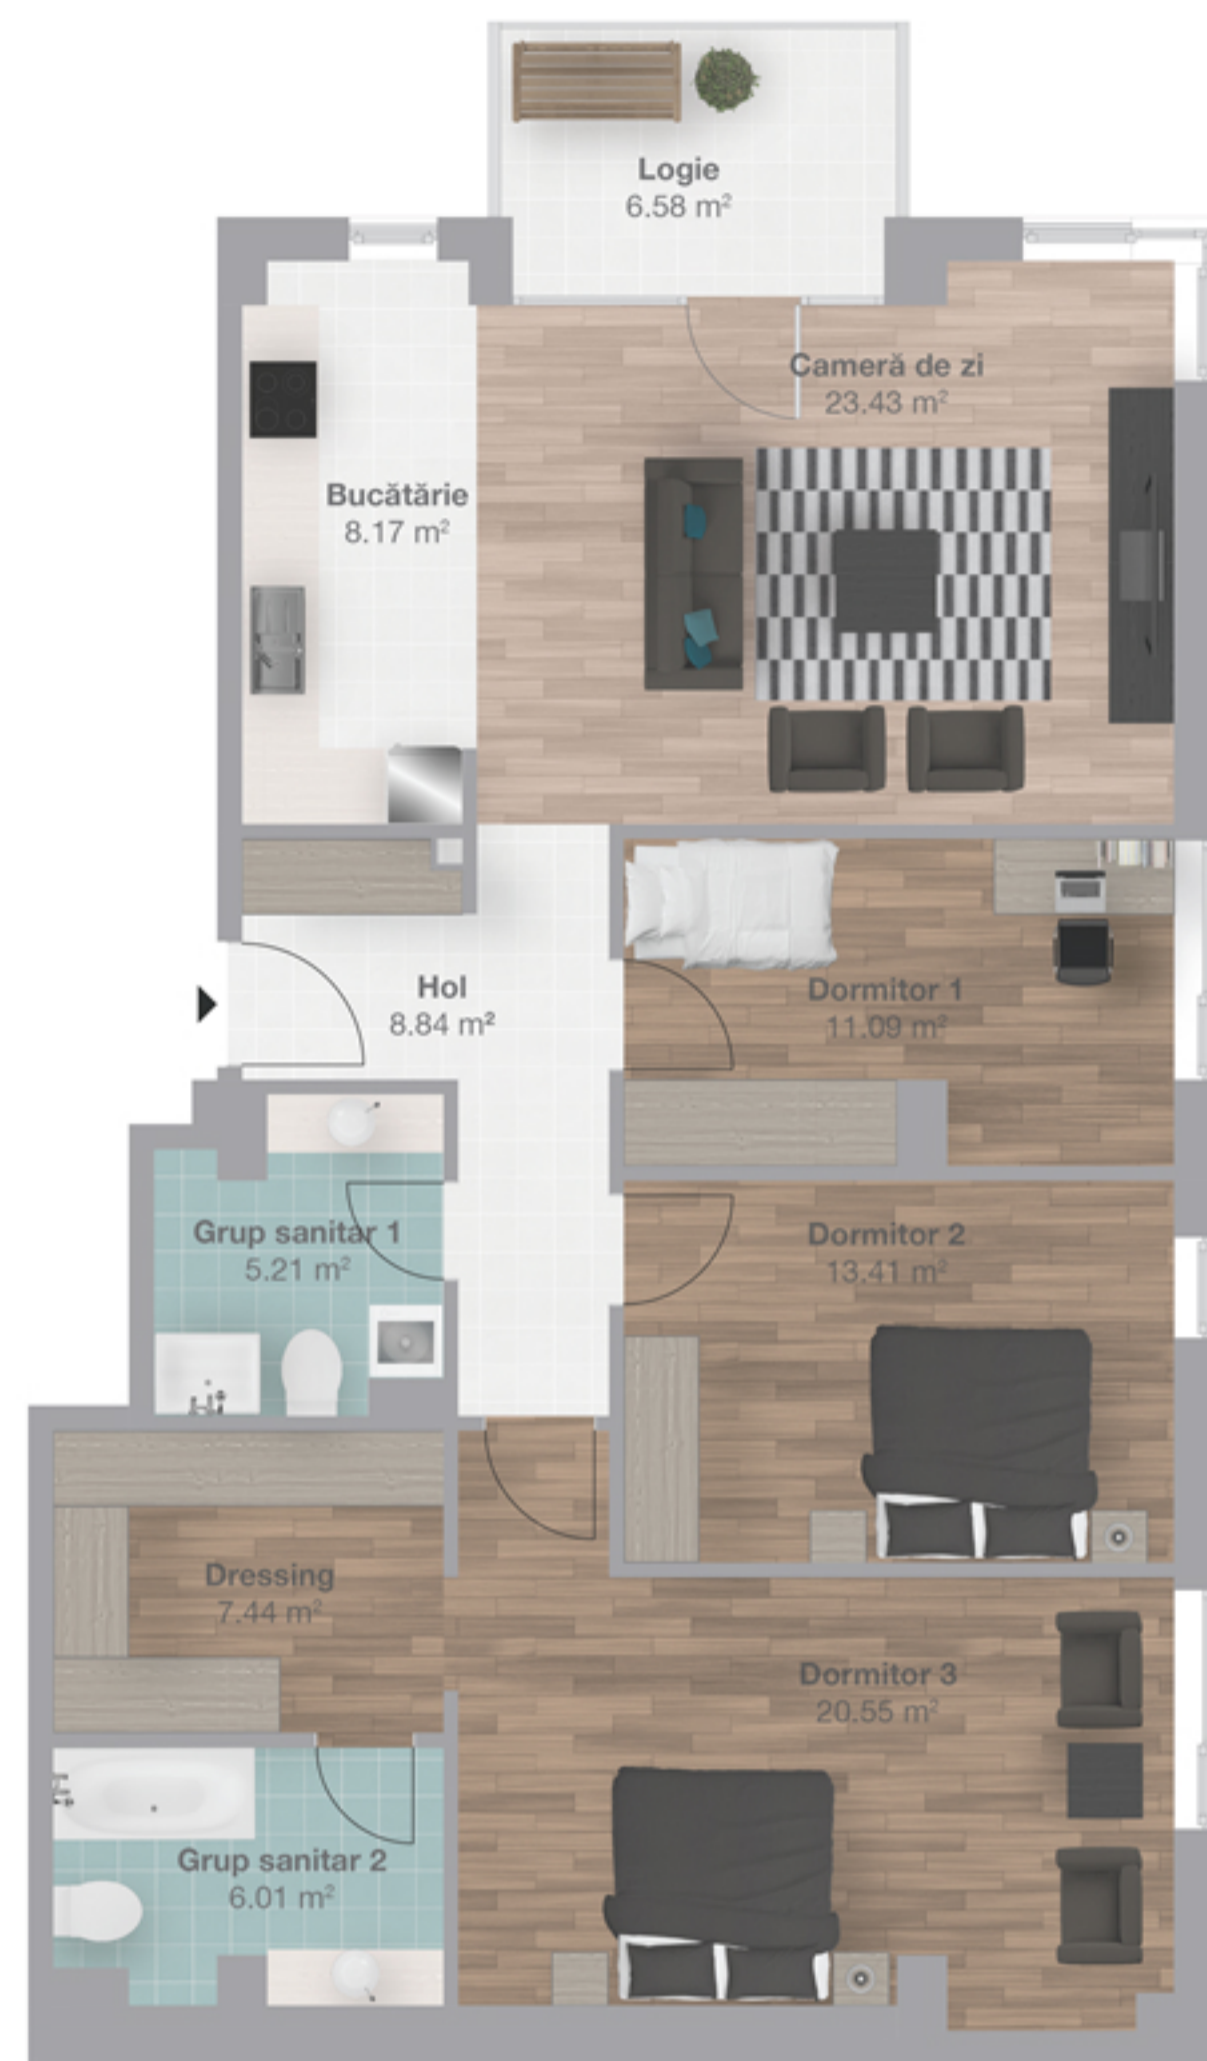

Apartament 39

4 camere

etaj 4

104.15 m²

Apartament 39

Etaj 4

Cameră de zi	23.43 m ²
Bucătărie	8.17 m ²
Dormitor 1	11.09 m ²
Dormitor 2	13.41 m ²
Dormitor 3	20.55 m ²
Grup sanitar 1	5.21 m ²
Grup sanitar 2	6.01 m ²
Hol	8.84 m ²
Dressing	7.44 m ²
Suprafață totală	104.15 m ²
Suprafață logie	6.58 m ²

Poziție apartament

Etaj 4